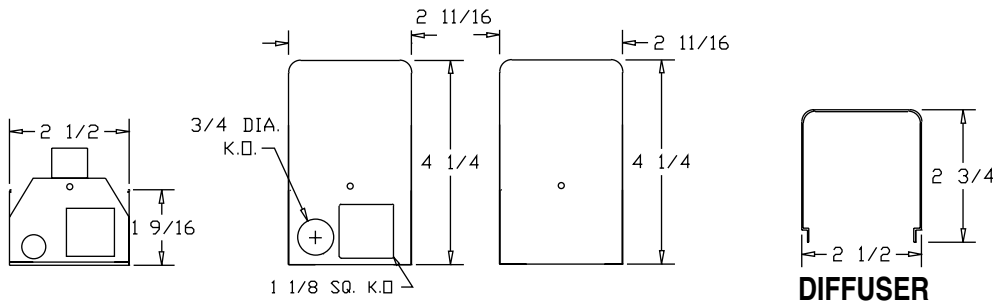

## **Lamping Options**

<b>T12</b>	<b>T8</b>	<b>CFL</b>
(1) 15W	(1) 15W	(1) 13W (12") *
(1) 20W	(1) 17W	(1,2) 13W (18") *
(1) 30W	(1) 25W	(2,3) 13W (24") *
(1) 40W	(1) 32W	

\* Special order

<b>Packaging</b>	<b>15W</b>	<b>17W</b>	<b>20W</b>	<b>25W</b>	<b>30W</b>	<b>32W</b>	<b>40W</b>
<b>Bodies</b>	24	24	24	12	12	12	12
<b>Diffusers</b>	48	48	48	24	24	24	24

# SERIES 104

**TOP  
W/O DIFFUSER**

**COVER**

**END W/O PLATE**

**END PLATE**

**DIFFUSER**

STANDARD PAIR IS ONE PLAIN  
AND ONE WITH KOs

T8	
SIZE	LENGTH
(1) 15W	18-1/4
(1) 17W	18-1/4
(1) 25W	36-1/4
(1) 32W	48-1/4

T12	
SIZE	LENGTH
(1) 15W	18-1/4
(1) 20W	24-1/4
(1) 30W	36-1/4
(1) 40W	48-1/4

REV 7-29-09