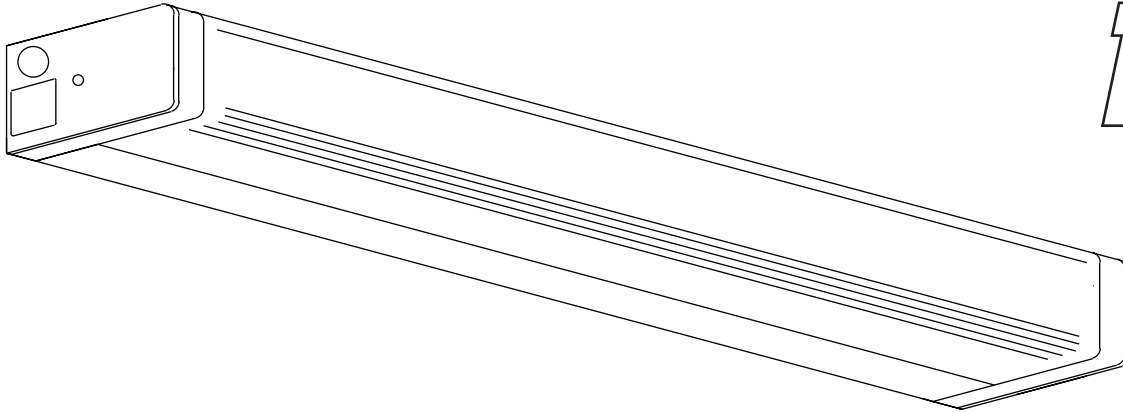

SERIES 104

**TOP
W/O DIFFUSER**